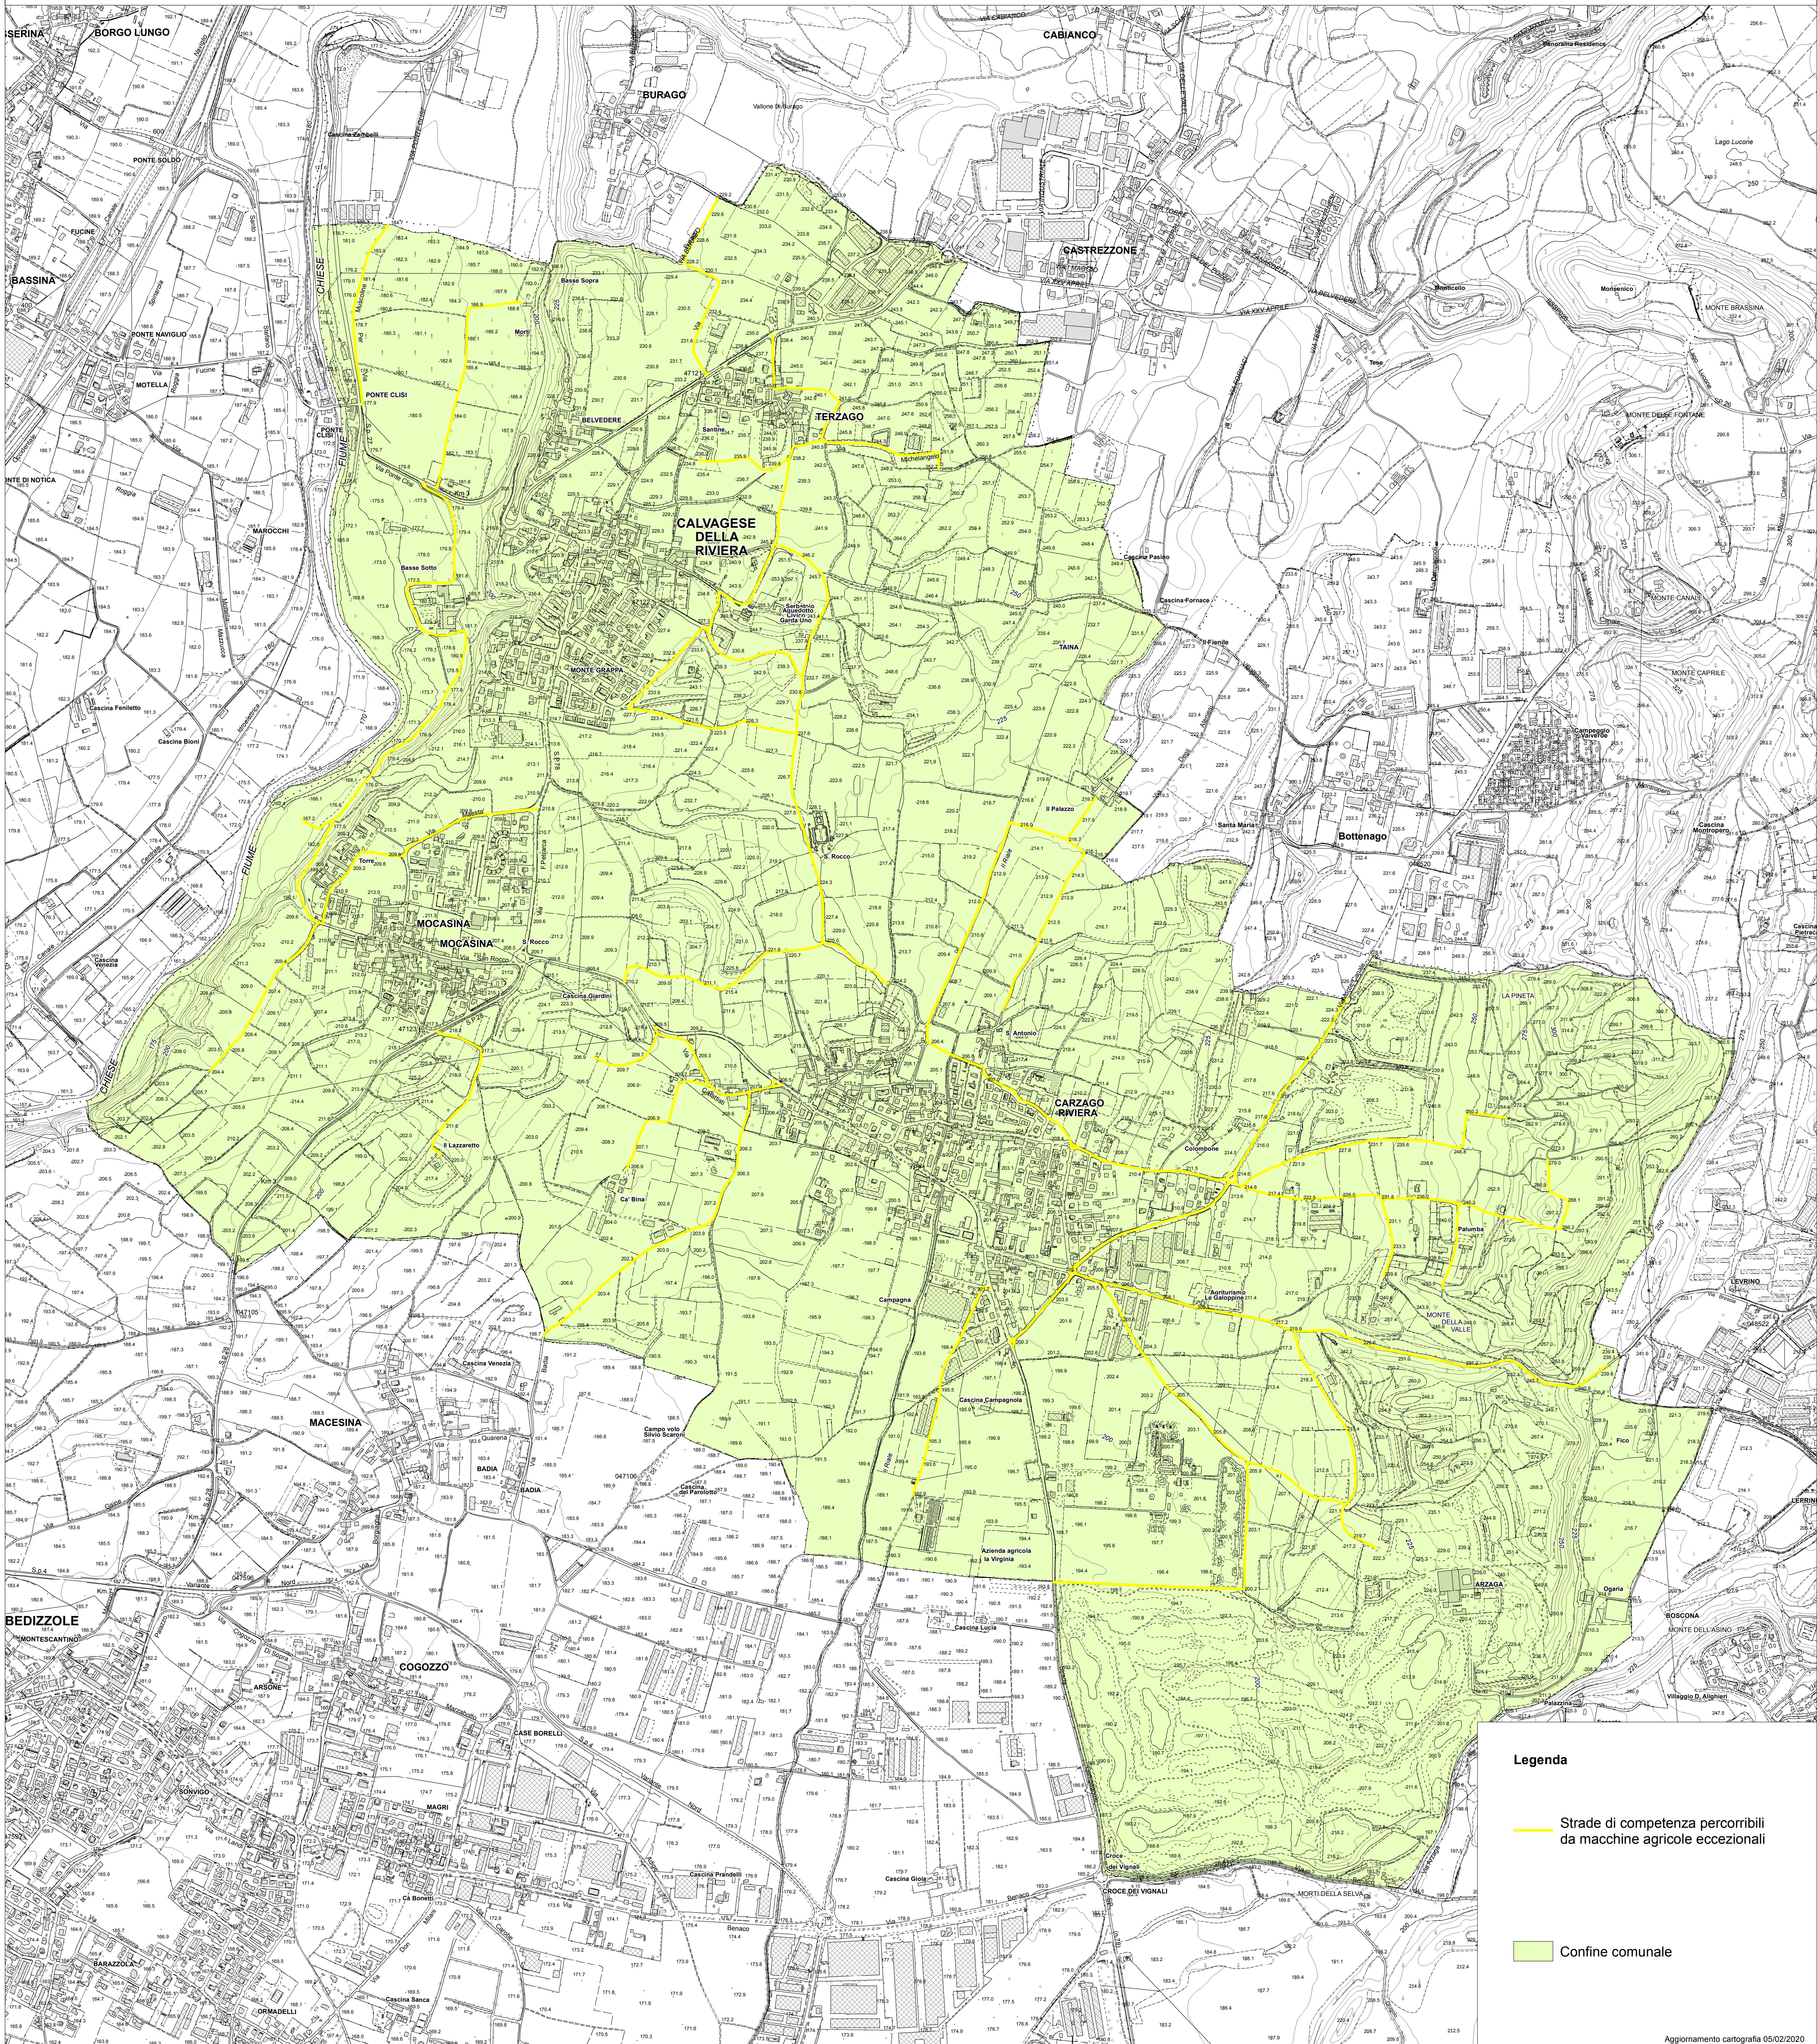

COMUNE DI CALVAGESE DELLA RIVIERA

Cartografia degli itinerari percorribili per i veicoli eccezionali e i trasporti in condizione di eccezionalità - L.R. 6/2012 art.42

L. - Macchine agricole eccezionali

Legenda

- Strade di competenza percorribili da macchine agricole eccezionali
- Confine comunale